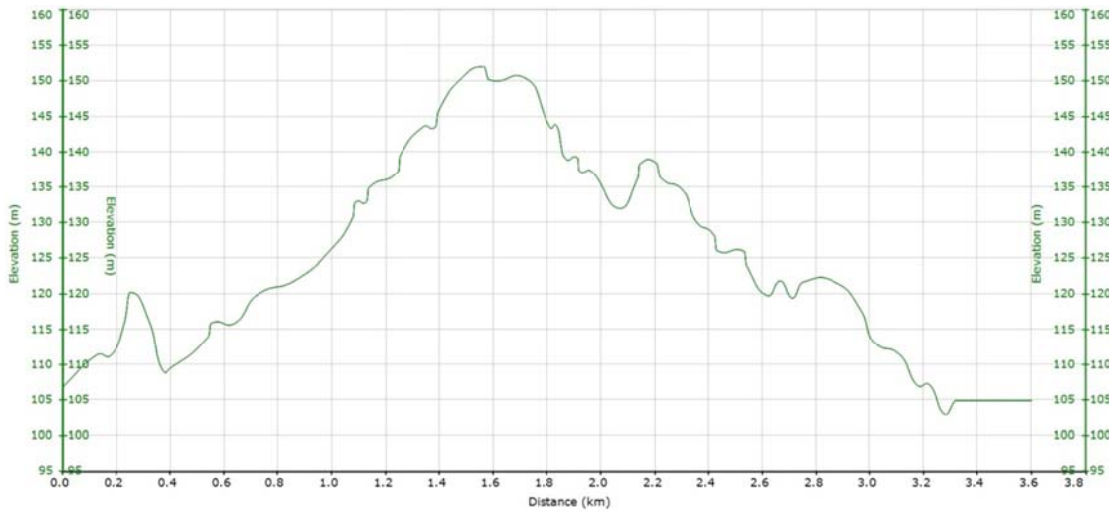

ΠΑΝΑΘΗΝΑΪΚΟΣ Α.Ο.

Elevation	Distance
69 m	3.60 km
Elev Gain	Distance
298 m	
Elev Loss	
103 m	
Min Elev	
152 m	
Max Elev	