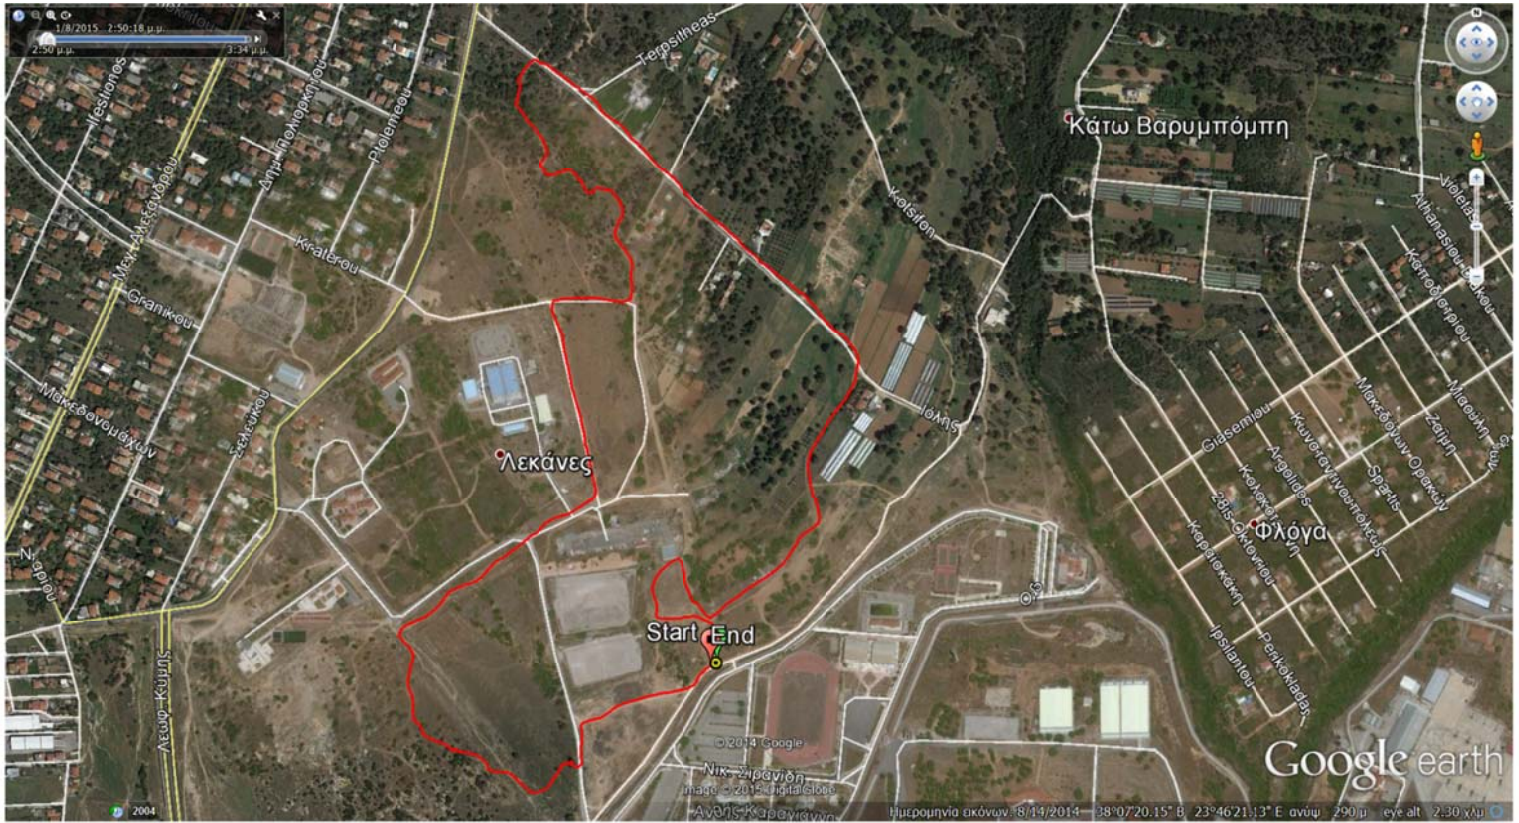

ΠΑΝΑΘΗΝΑΪΚΟΣ Α.Ο.

Elevation	Distance
69 m	3.60 km
Elev Gain	Distance
298 m	
Elev Loss	
103 m	
Min Elev	
152 m	
Max Elev	